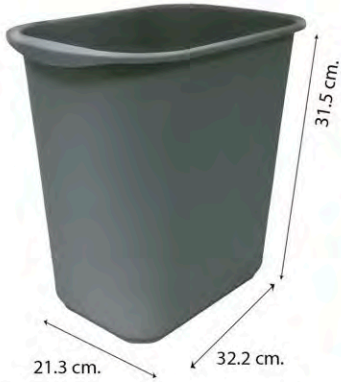

CESTOS SIN TAPA

CESTO REDONDO

Descripción.	Medidas (cm)	Cap.	Empaque
CESTO REDONDO	29 cm de diámetro x 30 cm de altura.	12.5 lt / 3.30 gl	6 piezas

Modelo 8004 GR
(Gris)

Modelo 8005 NE
(Negro)

Modelo 8241 VI
(Violeta)

26.4 cm.

CESTO MEDIANO CON INSERTO ORGÁNICO

Descripción.	Medidas (cm)	Cap.	Empaque
CESTO MEDIANO CON INSERTO	31 x 24 x 33.5	16 lt / 4.23 gl*	4 piezas

Modelo 8195 NE (Negro)

Modelo 8193 BL (Blanco)

BOTES CUADRADOS

MIRA EL VIDEO

CESTO MEDIANO

Descripción.	Medidas (cm)	Cap.	Empaque
CESTO MEDIANO	31 x 24 x 33.5	16 lt / 4.23 gl	4 piezas

Modelo 8293 BE (Beige)

Modelo 8295 NE (Negro) Modelo 8292 BL (Blanco)

CESTO RECTANGULAR

Descripción.	Medidas (cm)	Cap.	Empaque
CESTO RECTANGULAR	32.2 x 21.3 x 31.5	13 lt / 3.43 gl	12 piezas

Modelo 8019 GO (Gris Oxford)

Modelo 8053 AM (Amarillo)

Modelo 8014 GR (Gris)

Modelo 8016 VD (Verde)

Modelo 8059 RJ (Rojo)