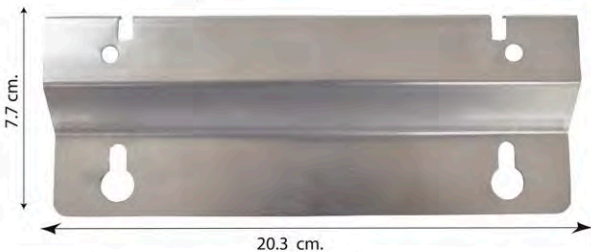

SOPORTE DE PARED PARA CESTOS

(1mm de espesor)

Modelo
8201 M

Descripción.	Medidas (cm)	Cap.	Empaque
SOPORTE PARA CESTOS SABLON	20.3 x 7.7 (1mm de espesor)	n/a	2 piezas

Incluye tornillos y taquetes para su instalación.