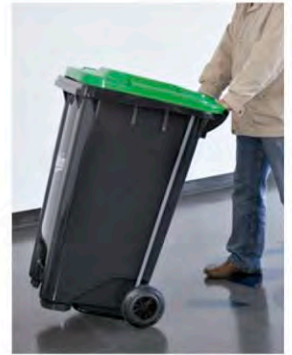

CON PEDAL Y RUEDAS DE HULE MACIZO DE ALTA RESISTENCIA

Descripción.	Medidas (cm)	Cap.	Empaque
CESTO SABLON 240 LT.	56 x 70 x 105	240 lt / 63.49 gl	1 pieza