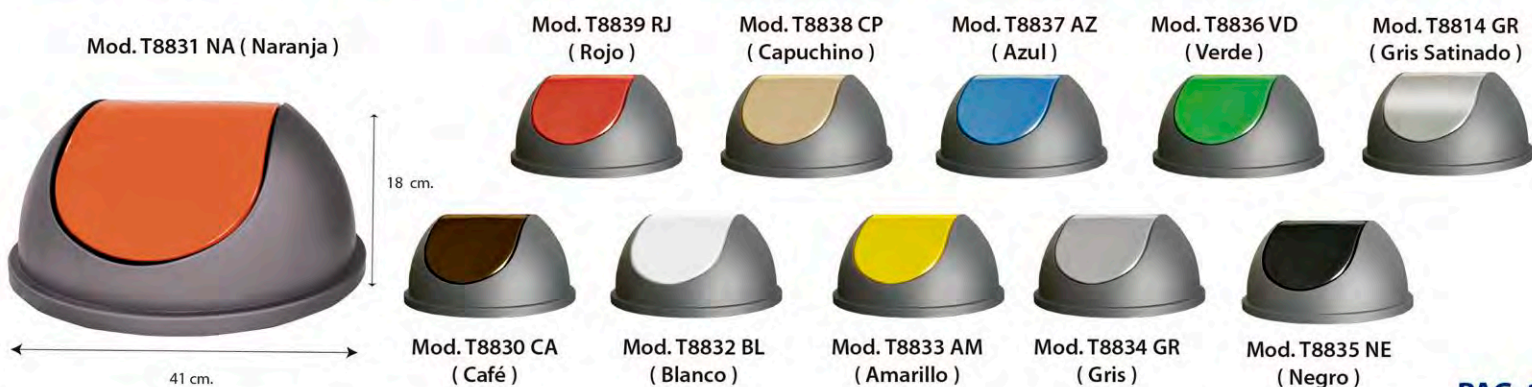

TAPA BALANCÍN LISO PARA CESTO REDONDO GRIS SATINADO DE 45 Y 80 LITROS SABLÓN