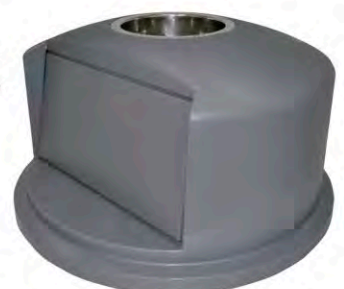

Mod. T8620 GR
TAPA CENICERO

TAPA BALANCÍN FRONTAL PARA CESTO CUADRADO DE 42 LITROS SABLÓN

TAPA BALANCÍN CURVO PARA CESTO REDONDO DE 45 Y 80 LITROS SABLÓN

TAPA BALANCÍN LISO PARA CESTO REDONDO NEGRO DE 45 Y 80 LITROS SABLÓN