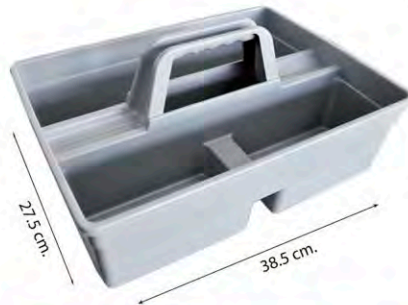

CHAROLAS DE SERVICIO

CHAROLA PARA CUBIERTOS
Modelo 800 CU
(Gris) 53 x 30.5 x 9 cm
1 pieza

CHAROLA PARA CARRITO
DE SERVICIO Modelo 802 PL
(Gris) 53 x 38 x 15 cm
1 pieza

CHAROLA MULTIUSOS
CON ASA
Modelo 801 M
(Gris) 38.5 x 27.5 x 17.5 cm
1 pieza