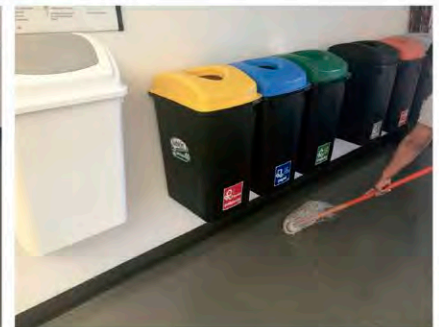

CHAROLAS DE SERVICIO

CHAROLA PARA CUBIERTOS
Modelo 800 CU
(Gris) 53 x 30.5 x 9 cm
1 pieza

CHAROLA PARA CARRITO
DE SERVICIO Modelo 802 PL
(Gris) 53 x 38 x 15 cm
1 pieza

CHAROLA MULTIUSOS
CON ASA
Modelo 801 M
(Gris) 38.5 x 27.5 x 17.5 cm
1 pieza