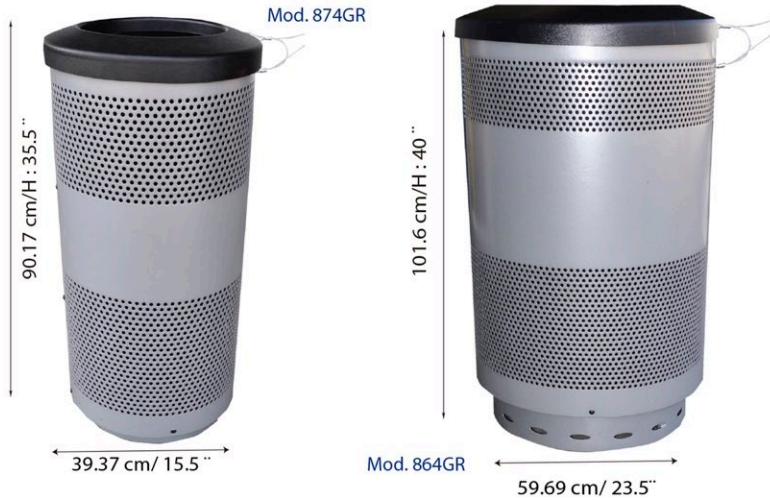

CONTENEDORES METÁLICOS PUNZONADOS

Descripción/ Description:	Dimensiones / Dimensions:	Capacidad / Capacity:	Peso / Weight:	Empaque/ Pack:
Contenedor punzonado 72 lt Punctured metal container 19.04 gl	39.37 x 90.17 cm W: 15.5"/H:35.5"	72 lt 19.06 gl	13 kg 28.60 lb	1 pieza 1 piece

Descripción/ Description:	Dimensiones / Dimensions:	Capacidad / Capacity:	Peso / Weight:	Empaque/ Pack:
Contenedor punzonado 208 lt Punctured metal container 55 gl	59.69 x 101.6 cm W: 23.5"/H:40"	208 lt 55 gl	27 kg 59.4 lb	1 pieza 1 piece

Descripción/ Description:	Dimensiones / Dimensions:	Capacidad / Capacity:	Empaque/ Pack:
Cesto 1100 litros con tapa 291 gl. Rectangular Trash Can with lid	104cm x 141cm x 132cm W: 40.9" / L: 55.5" / H:51.9"	1100 lt 290 gal	1 pieza 1 piece