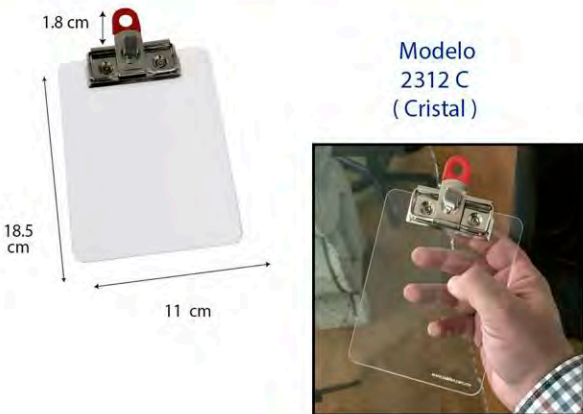

TABLA DE APOYO TAMAÑO COMANDA BROCHE I-CLIP

Descripción.	Medidas (cm)	Empaque
TABLA DE APOYO T/COMANDA I - CLIP	11 x 18.5 x 1.8	24 piezas

* 3mm de espesor