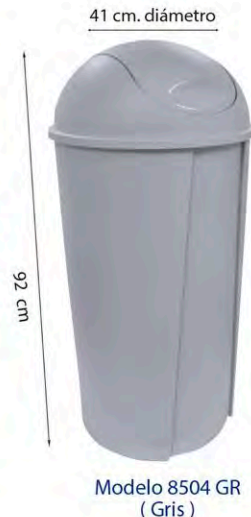

Modelo 8667 IN
(Azul impreso
Inorgánico)

Modelo 8664 IN
(Gris impreso
Inorgánico)

Modelo 8666 OR
(Verde impreso
Orgánico)

CESTO REDONDO 45 LITROS BALANCÍN CURVO

Descripción.	Medidas (cm)	Cap.	Empaque
CESTO 45 LITROS BALANCIN CURVO	41 (diámetro) x 69	45 lt / 11.90 gl	1 pieza

CESTO REDONDO 80 LITROS BALANCÍN CURVO

Descripción.	Medidas (cm)	Cap.	Empaque
CESTO 80 LITROS BALANCIN CURVO	41 (diámetro) x 92	80 lt / 21.16 gl	1 pieza

CESTO REDONDO 45 LITROS BALANCÍN LISO NEGRO

Descripción.	Medidas (cm)	Cap.	Empaque
CESTO 45 LITROS BALANCIN LISO	41 (diámetro) x 67	45 lt / 11.90 gl	1 pieza