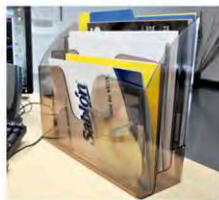

Organizador de documentos tamaño carta, oficio y/o A4 para pared o escritorio.

Conoce la línea de Organifile  Mira el video

Incluye: 2 ganchos para colgar en mampara y tornillos con taquetes para pared.