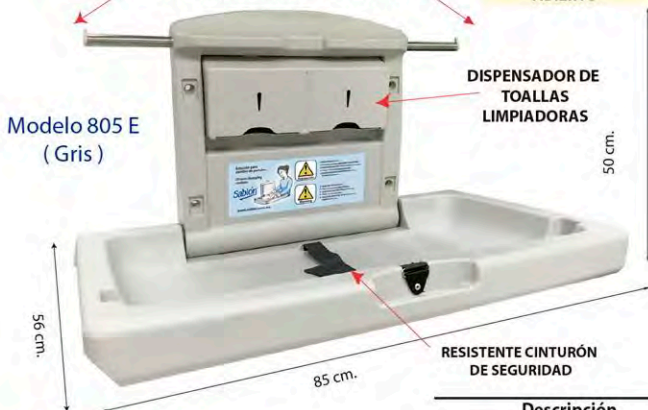

DISPENSADOR DE
TOALLAS
LIMPIADORAS

RESISTENTE CINTURÓN
DE SEGURIDAD

Empotrado a la pared
CERRADO

Descripción.	Medidas (cm)	Empaque
ESTACION PARA CAMBIO DE PAÑALES	85 x 56 x 50	1 pieza

DEPÓSITO PARA BATERIAS USADAS