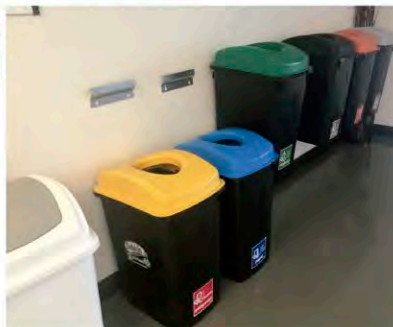

CHAROLAS DE SERVICIO

CHAROLA PARA CUBIERTOS
Modelo 800 CU
(Gris) 53 x 30.5 x 9 cm
1 pieza

CHAROLA PARA CARRITO
DE SERVICIO Modelo 802 PL
(Gris) 53 x 38 x 15 cm
1 pieza

CHAROLA MULTIUSOS
CON ASA
Modelo 801 M
(Gris) 38.5 x 27.5 x 17.5 cm
1 pieza