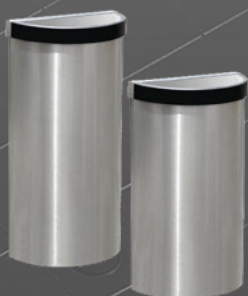

DESIGN

Acero inoxidable

40cm X 21cm X 81cm

34L

CESTOS Y CONTENEDORES

MIDDLE
Acero inoxidable

ME: 49cm X 25cm X 60cm
GR: 49cm X 25cm X 80cm

ME: 36L / GR: 49L

MIDDLE BALANCÍN
Acero inoxidable
Tapa balancín

ME: 49cm X 25cm X 60cm
GR: 49cm X 25cm X 80cm

ME: 36L / GR: 49L

CUBO
Acero inoxidable

65cm X 26cm X 26cm

37L

CUBO BALANCÍN
Acero inoxidable
Tapa balancín

65cm X 26cm X 26cm